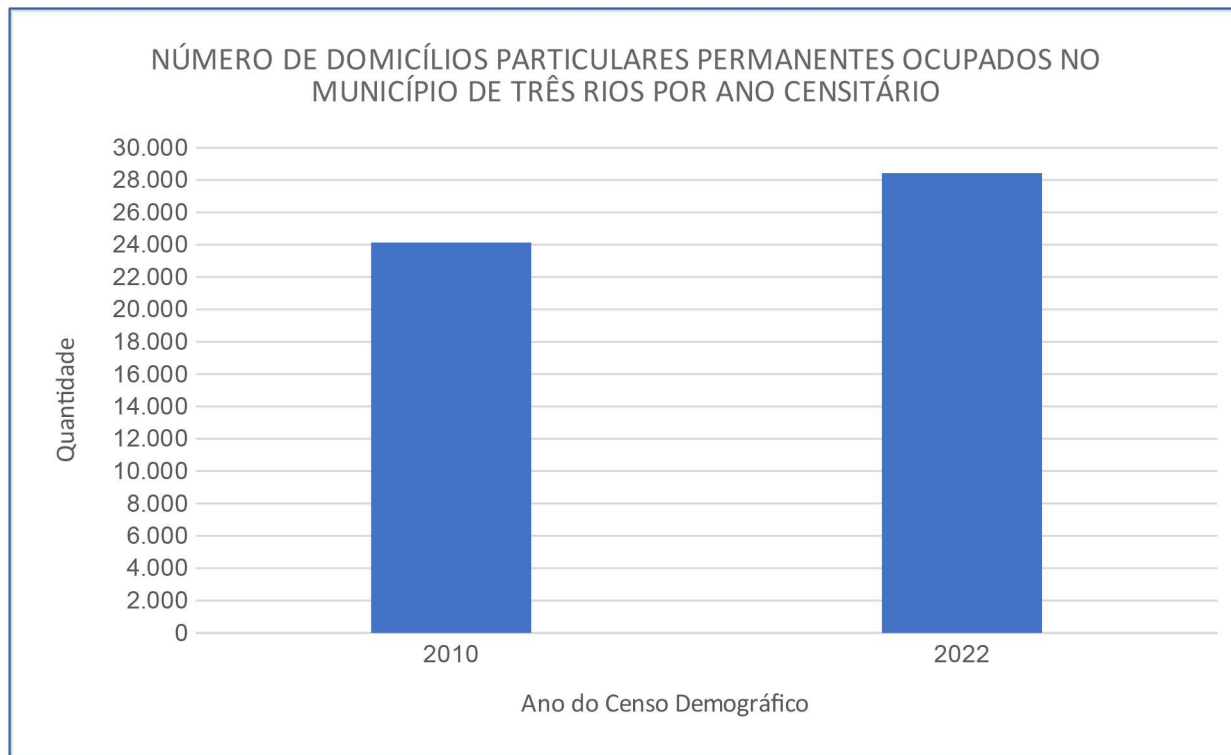

TRÊS RIOS

**4ª Reunião de Planejamento e Acompanhamento
do Censo 2022**

**Apresentação dos Resultados Preliminares
Domicílios e População**

18/07/2023 – 10:00 horas

Número de Domicílios

- Em 2010 = 26.801
 - Em 2022 = 34.575
- } Aumento de 29,01%
(7.774 Unidades)

Destes domicílios, 80,30% responderam ao questionário do Censo 2022, os demais 19,70% foram identificados como domicílios de uso ocasional, vagos, improvisados ou ausentes.

Número de Domicílios Particulares Permanentes Ocupados

- Em 2010 = 24.136
 - Em 2022 = 28.427
- } Aumento de 17,78%
(4.291 Unidades)

Número da População

- Em 2010 = 77.432
 - Em 2022 = 78.346
- } Aumento de 1,18%

Média de Moradores por Domicílio

- Em 2010 = 3,21
 - Em 2022 = 2,76
- } Redução de 14,08%