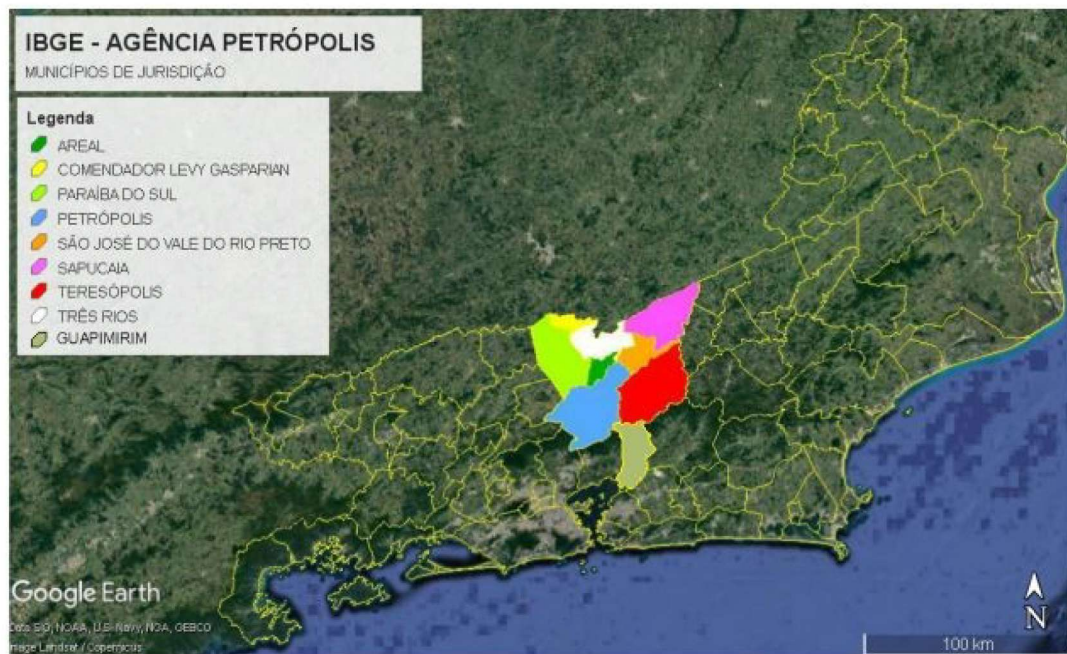

MAPA DE TRÊS RIOS

Área Territorial Total – 324,686 Km² ou 32 468,60 ha

AGÊNCIA IBGE PETRÓPOLIS

RESULTADO DA JURISDIÇÃO DO CENSO 22:

Municípios de Petrópolis (Sede), Areal, Comendador Levy Gasparian, Paraíba do Sul, São José do Vale do Rio Preto, Sapucaia, Teresópolis, Três Rios e Guapimirim.