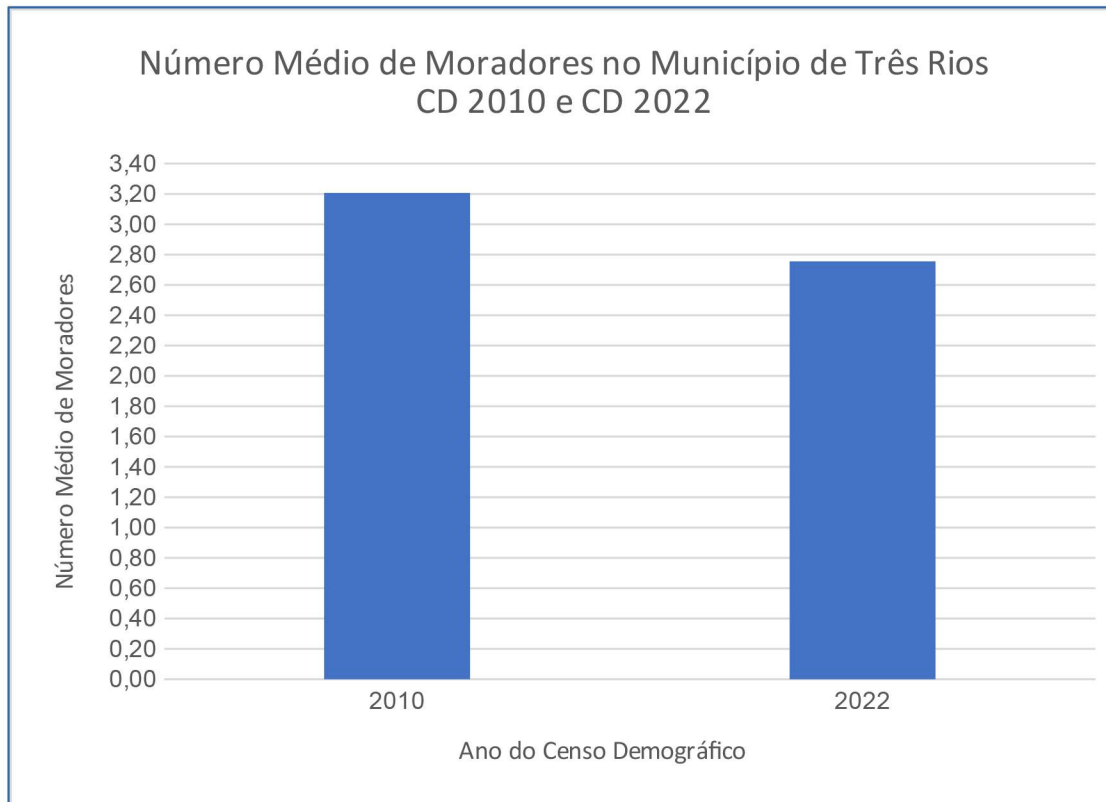

- Em 2010 = 24.136
 - Em 2022 = 28.427
- } Aumento de 17,78%
(4.291 Unidades)

Número da População

- Em 2010 = 77.432
 - Em 2022 = 78.346
- } Aumento de 1,18%

Média de Moradores por Domicílio

- Em 2010 = 3,21
 - Em 2022 = 2,76
- } Redução de 14,08%

Pirâmide Etária

O coeficiente do FPM no Censo 2022 se mantém em relação ao último levantamento Censitário de 2010 (2,6%). Entretanto, ocorreu uma **redução** em relação à estimativa de 2021, **passando de 2,8% para 2,6%**.