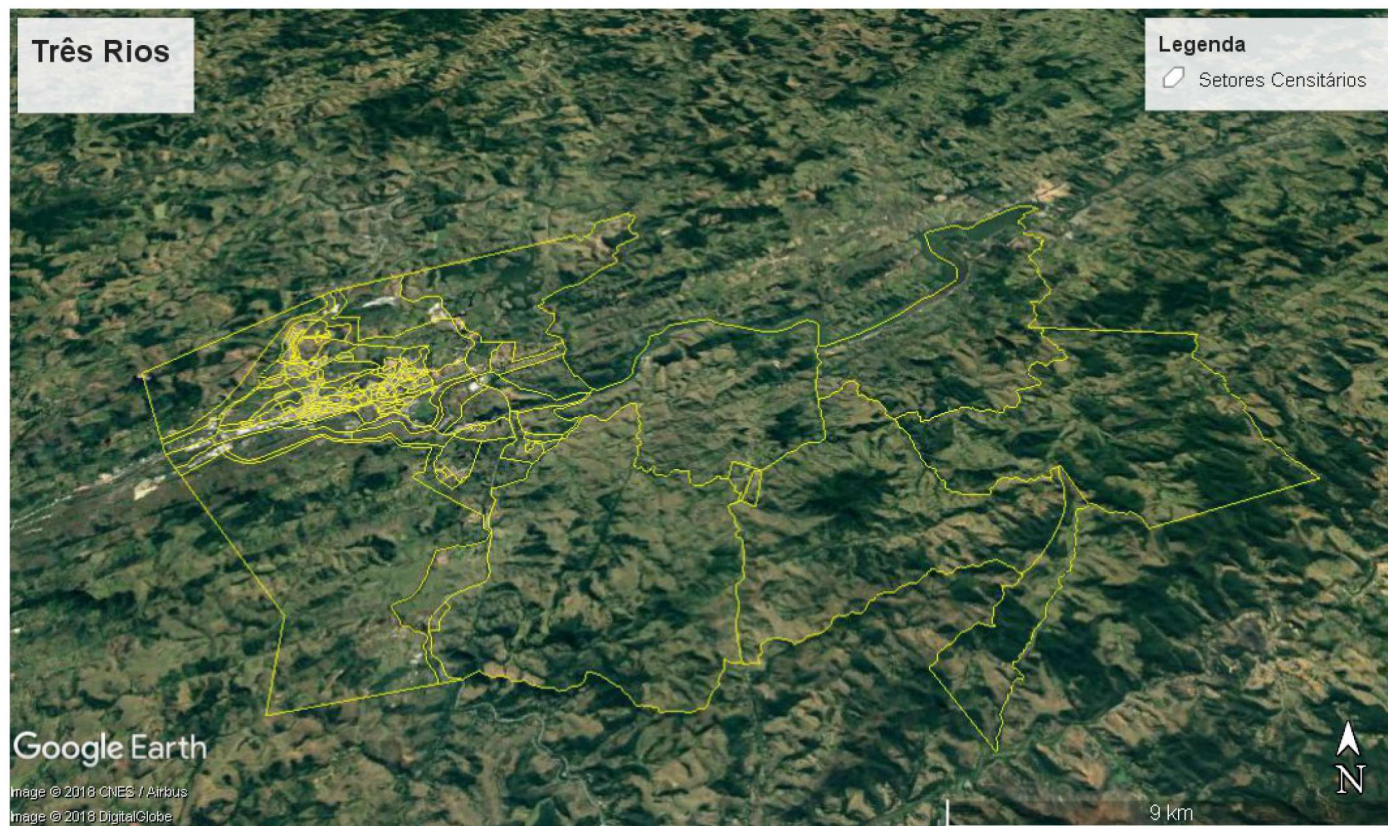

MAPA DE TRÊS RIOS

Área Territorial Total – 324,686 Km² ou 32 468,60 ha

AGÊNCIA IBGE PETRÓPOLIS

RESULTADO DA JURISDIÇÃO DO CENSO 22:

Municípios de Petrópolis (Sede), Areal, Comendador Levy Gasparian, Paraíba do Sul, São José do Vale do Rio Preto, Sapucaia, Teresópolis, Três Rios e Guapimirim.