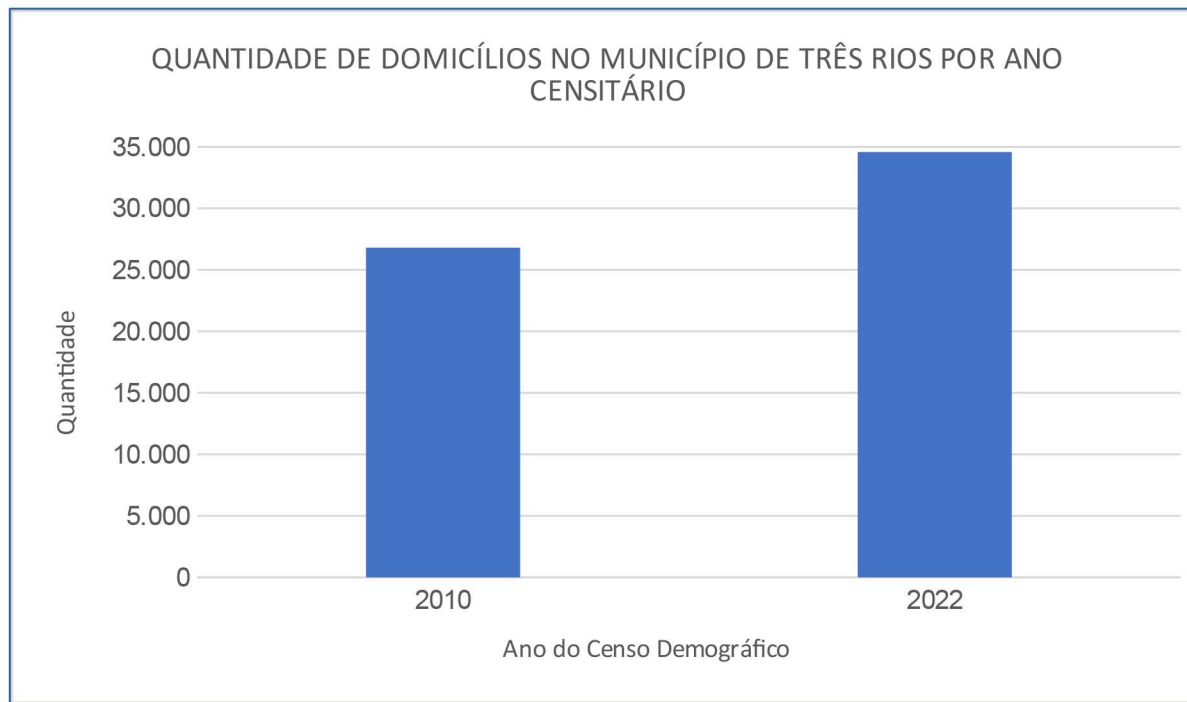

TRÊS RIOS

**4ª Reunião de Planejamento e Acompanhamento
do Censo 2022**

**Apresentação dos Resultados Preliminares
Domicílios e População**

18/07/2023 – 10:00 horas

Número de Domicílios

- Em 2010 = 26.801
 - Em 2022 = 34.575
- } Aumento de 29,01%
(7.774 Unidades)

- Em 2010 = 24.136
 - Em 2022 = 28.427
- } Aumento de 17,78%
(4.291 Unidades)

Número da População

- Em 2010 = 77.432
 - Em 2022 = 78.346
- } Aumento de 1,18%

Média de Moradores por Domicílio

- Em 2010 = 3,21
 - Em 2022 = 2,76
- } Redução de 14,08%