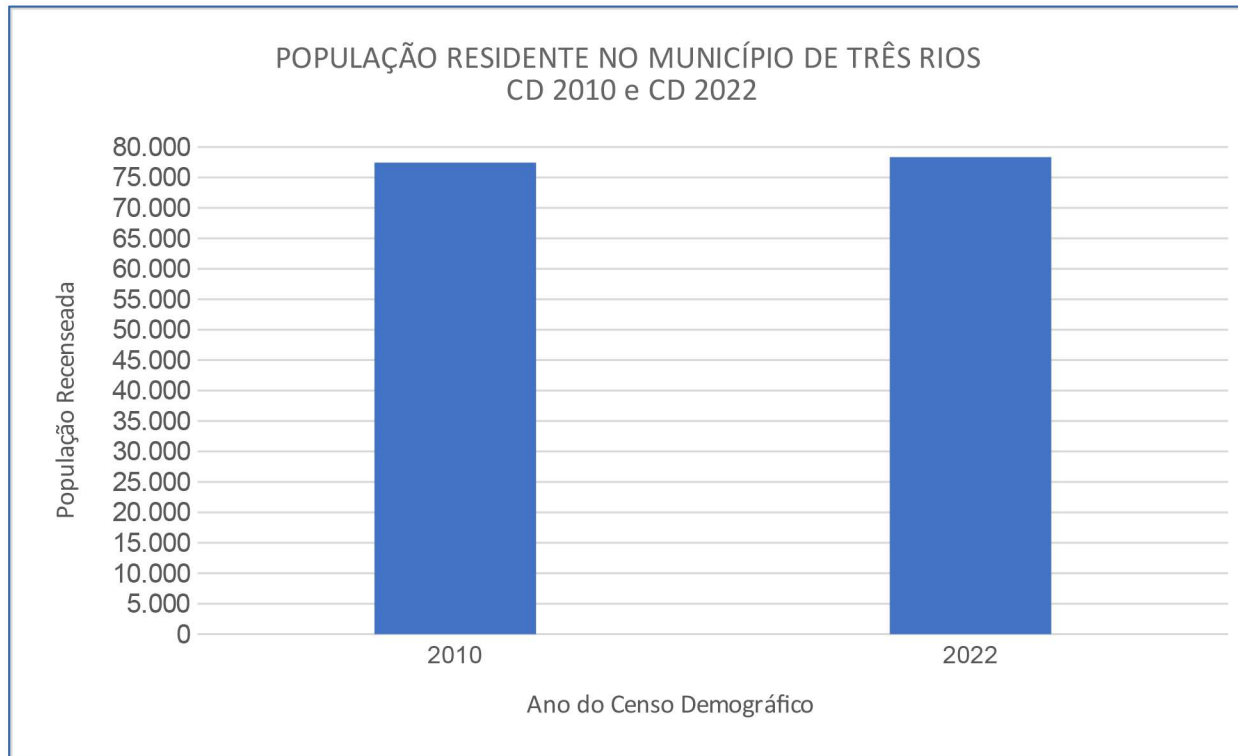

TRÊS RIOS

**4ª Reunião de Planejamento e Acompanhamento
do Censo 2022**

**Apresentação dos Resultados Preliminares
Domicílios e População**

18/07/2023 – 10:00 horas

Número de Domicílios

- Em 2010 = 26.801
 - Em 2022 = 34.575
- } Aumento de 29,01%
(7.774 Unidades)

Destes domicílios, 80,30% responderam ao questionário do Censo 2022, os demais 19,70% foram identificados como domicílios de uso ocasional, vagos, improvisados ou ausentes.

Número de Domicílios Particulares Permanentes Ocupados

- Em 2010 = 24.136
 - Em 2022 = 28.427
- } Aumento de 17,78%
(4.291 Unidades)

Número da População

- Em 2010 = 77.432
 - Em 2022 = 78.346
- } Aumento de 1,18%

Média de Moradores por Domicílio

- Em 2010 = 3,21
 - Em 2022 = 2,76
- } Redução de 14,08%

Pirâmide Etária

O coeficiente do FPM no Censo 2022 se mantém em relação ao último levantamento Censitário de 2010 (2,6%). Entretanto, ocorreu uma **redução** em relação à estimativa de 2021, **passando de 2,8% para 2,6%**.