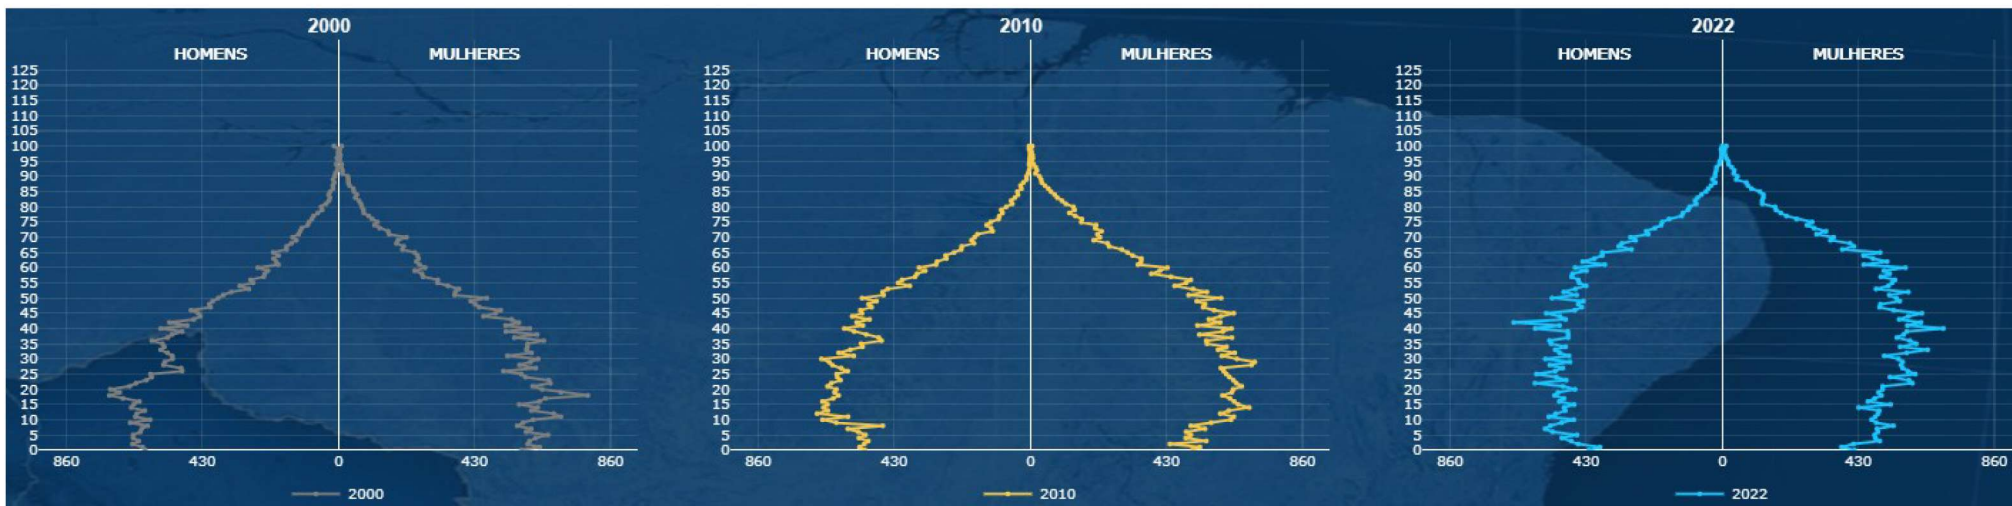

- Em 2010 = 24.136
 - Em 2022 = 28.427
- } Aumento de 17,78%
(4.291 Unidades)

Número da População

- Em 2010 = 77.432
 - Em 2022 = 78.346
- } Aumento de 1,18%

Média de Moradores por Domicílio

- Em 2010 = 3,21
 - Em 2022 = 2,76
- } Redução de 14,08%

Pirâmide Etária

O coeficiente do FPM no Censo 2022 se mantém em relação ao último levantamento Censitário de 2010 (2,6%). Entretanto, ocorreu uma **redução** em relação à estimativa de 2021, **passando de 2,8% para 2,6%**.